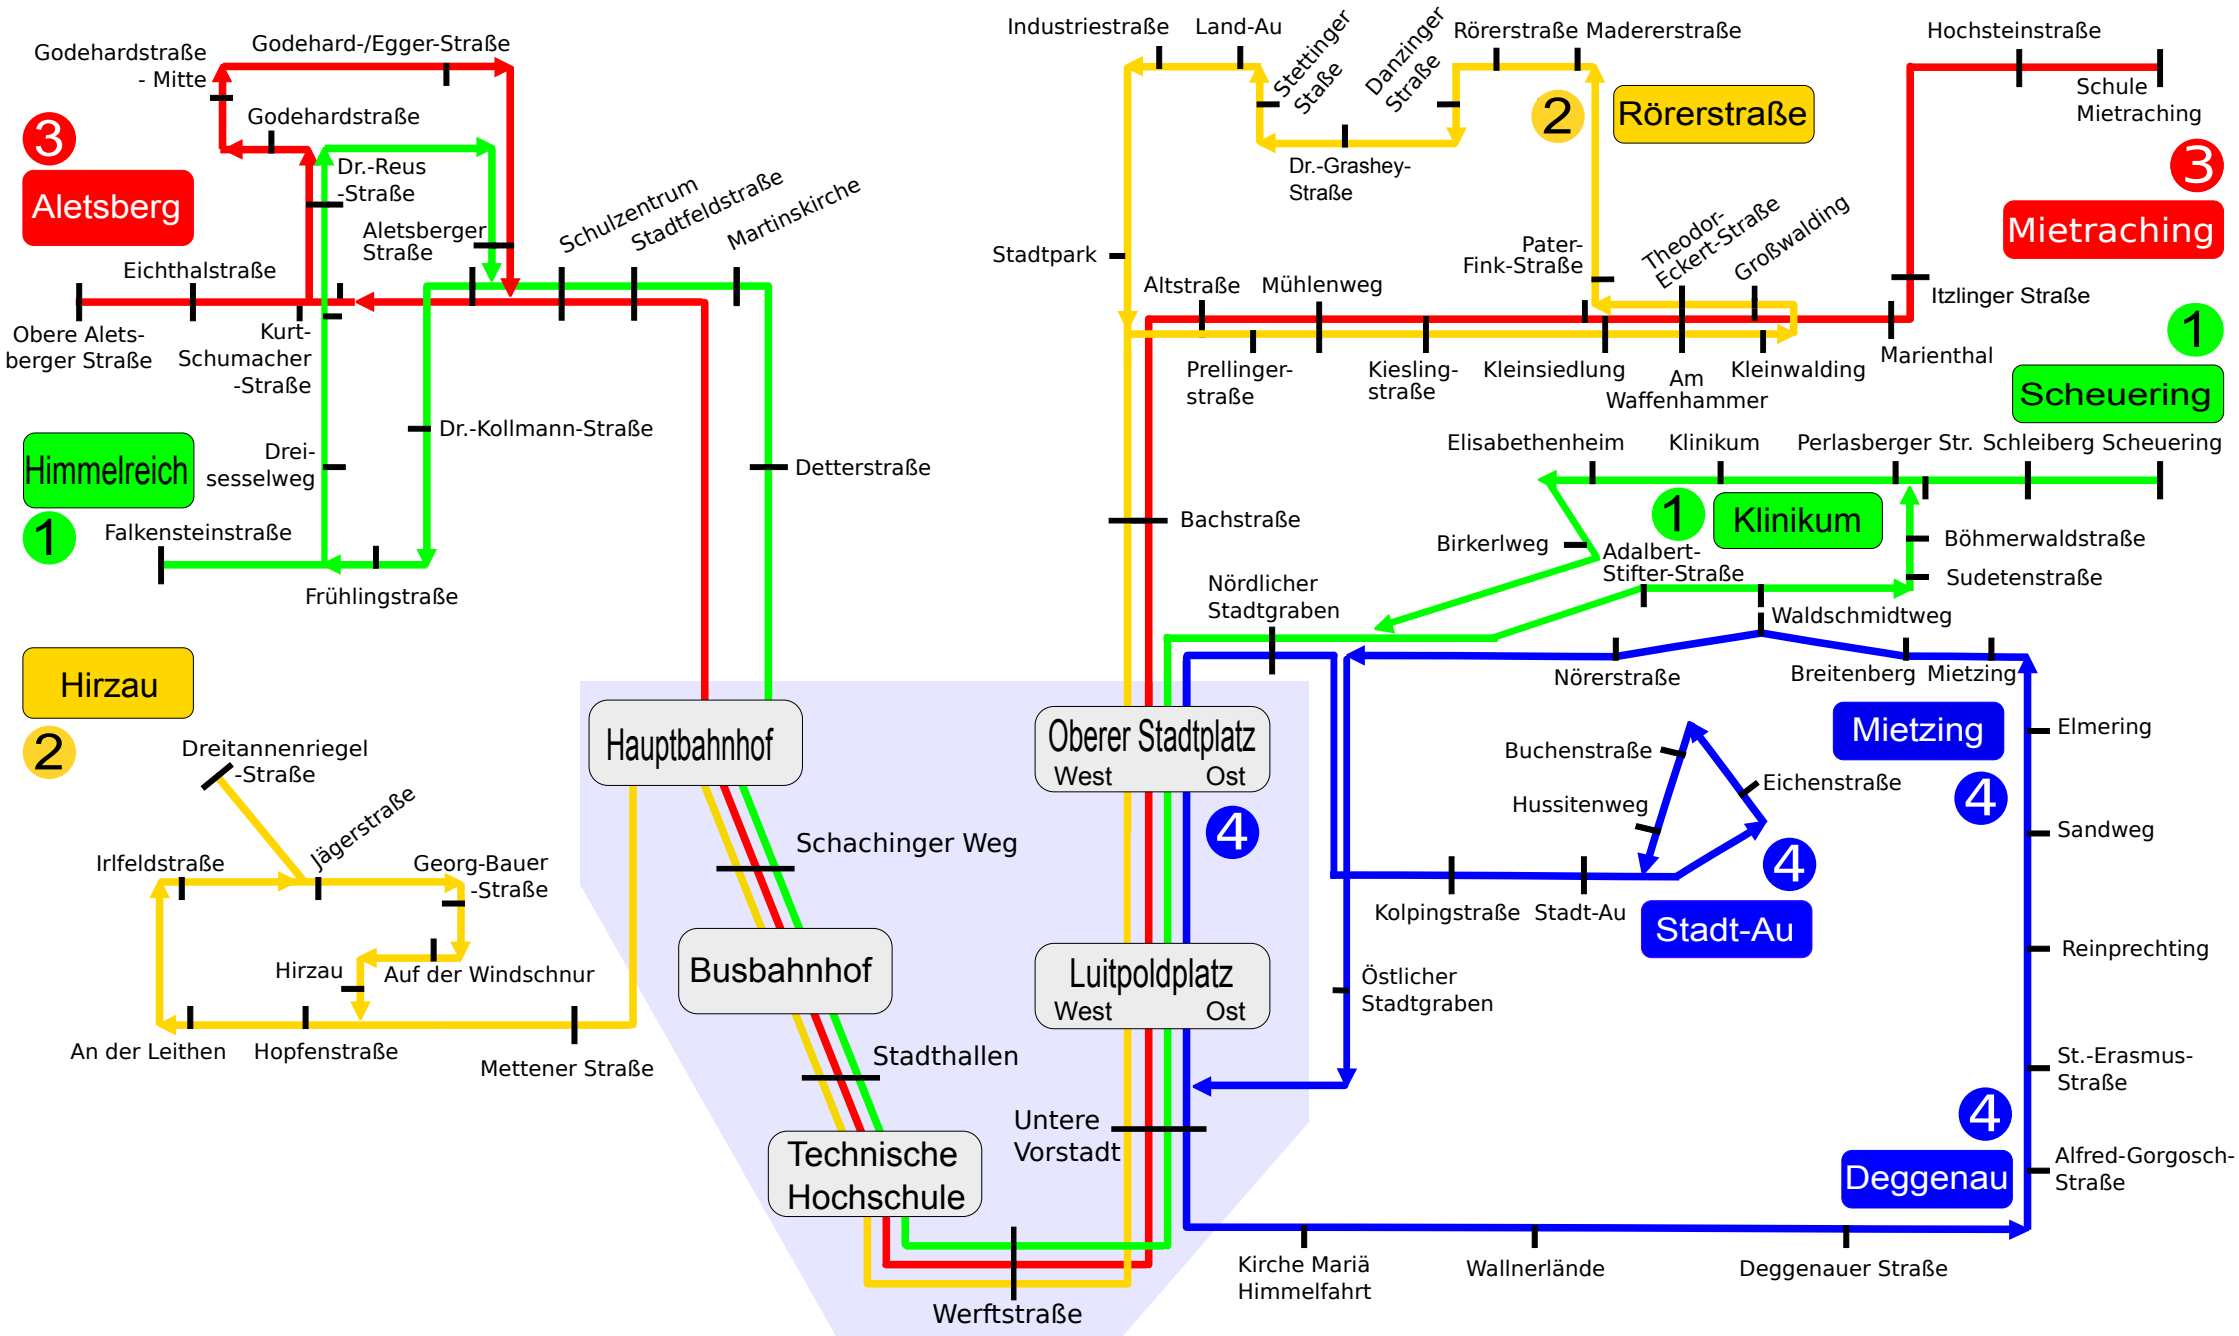

Stadtbusnetz Deggendorf

Stand: 01.01.2014

Stammstrecke:	Hauptbahnhof - Busbahnhof - Technische Hochschule - Oberer Stadtplatz
1	Himmelreich - Stammstrecke - Klinikum - Scheuering
2	Hirzau - Stammstrecke - Rörerstraße
3	Aletsberg - Stammstrecke - Mietraching
4	Zentrum - Deggenau - Mietzing - Zentrum - Stadt-Au